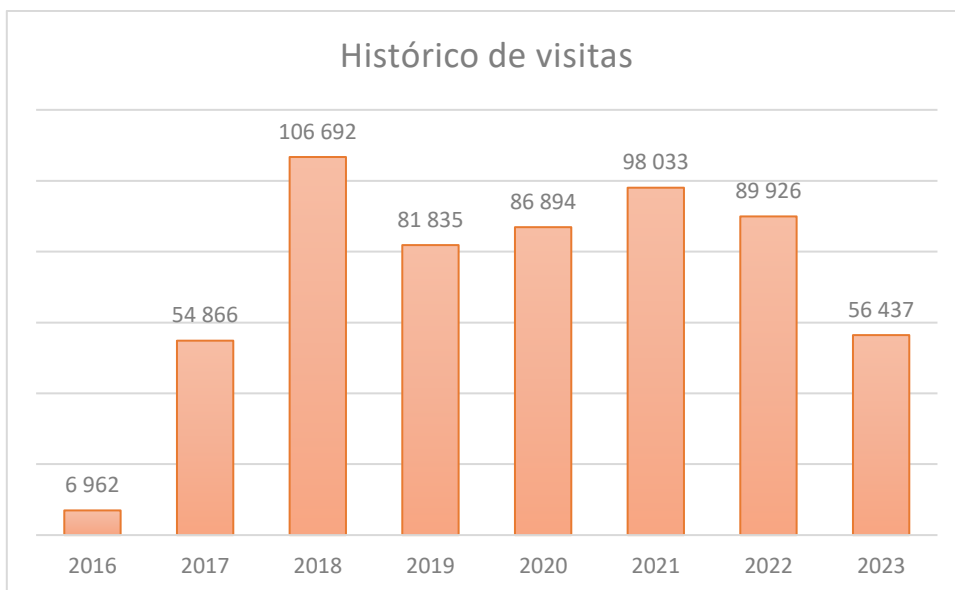

Visitas periodo 2022-2023		
	Mes	Cantidad de visitas
Primer Semestre 2023	Enero	4951
	Febrero	4551
	Marzo	3771
	Abril	3722
	Mayo	4787
	Junio	3048
Segundo Semestre 2023	Julio	3221
	Agosto	4414
	Setiembre	4176
	Octubre	5431
	Noviembre	8647
	Diciembre	5718
	TOTAL	56 437

Nota. Elaborado con base en los datos de *Google Analytics*.

Nota: Elaborado con base en los datos de *Google Analytics*.